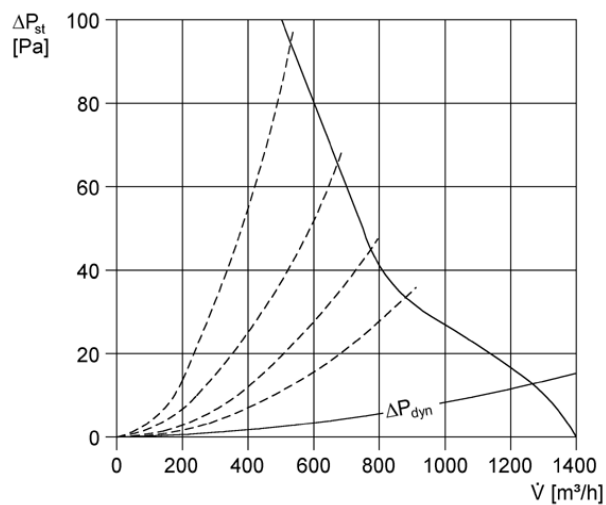

EZD 30/4 B

Krátká informace

Axiální střešní ventilátor, horizontální výfuk, DN300, jednofázový

Typové číslo

0087.0204

Technické údaje

Průtok	1.400 m ³ /h
Počet otáček	1.450 1/min
Lze regulovat	✓
Možnost reverzace	✓
Druh napětí	Jednofázový proud
Napájecí napětí	230 V
Kmitočet sítě	50 Hz
Jmenovitý výkon	90 W
I _{Jmen}	0,45 A
I _{Max}	0,45 A
Druh krytí (IP)	55
Tepelná třída	B
Umístění	Střecha
Montážní poloha	svisle
Materiál	Ocelový plech, pozinkovaný
Hmotnost	20,6 kg
Jmenovitá světlost	300 mm
Teplota média při jmenovitém proudu	60 °C
Teplota média při I _{Max}	60 °C
Sortiment	C
EAN	4012799872047
Celkem L _{WA5} , S5 (akustický výkon v dB pro volné)	71 dB(A)

EZD 30/4 B

Charakteristika

Rozměry [mm]