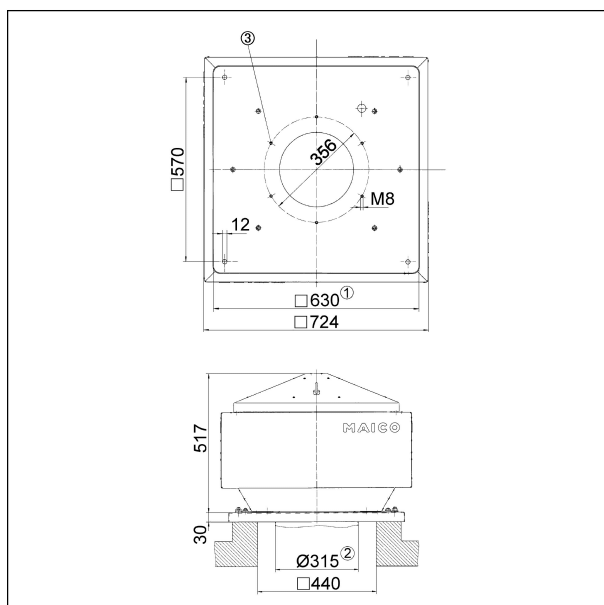

ERD 31/4 B

Krátká informace

Radiální střešní ventilátor, vertikální výfuk, DN315, jednofázový

Typové číslo

0087.0004

Technické údaje

Průtok	3.400 m ³ /h
Počet otáček	1.425 1/min
Lze regulovat	✓
Možnost reverzace	—
Druh napětí	Jednofázový proud
Napájecí napětí	230 V
Kmitočet sítě	50 Hz
Jmenovitý výkon	535 W
I _{Jmen}	2,4 A
I _{Max}	2,8 A
Druh krytí (IP)	55
Tepelná třída	B
Umístění	Střecha
Montážní poloha	svisle
Materiál	Ocelový plech, pozinkovaný
Hmotnost	46 kg
Klapka	integrováno
Druh klapky	autom. otevření / zavření
Jmenovitá světlost	315 mm
Teplota média při jmenovitém proudu	60 °C
Teplota média při I _{Max}	60 °C
Sortiment	C
EAN	4012799870043
Celkem L _{WA5} , S5 (akustický výkon v dB pro volné)	79 dB(A)
Celkem L _{WA8} , S5 (akustický výkon v dB pro pouzdro a volný v)	82 dB(A)

ERD 31/4 B

Charakteristika

Rozměry [mm]

- ① Jmenovitá světlost
- ② Vnější průměr trubky
- ③ Počet otvorů: 8