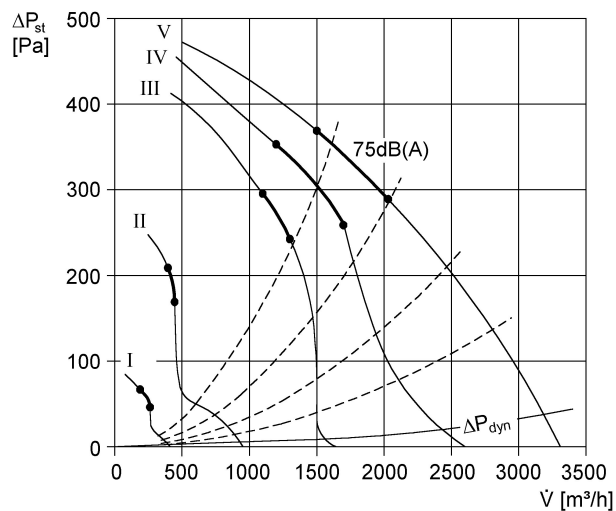

ERD 31/4 B

Krátká informace

Radiální střešní ventilátor, vertikální výfuk, DN315, jednofázový

Typové číslo

0087.0004

Technické údaje

Průtok	3.400 m ³ /h
Počet otáček	1.425 1/min
Lze regulovat	✓
Možnost reverzace	—
Druh napětí	Jednofázový proud
Napájecí napětí	230 V
Kmitočet sítě	50 Hz
Jmenovitý výkon	535 W
I _{Jmen}	2,4 A
I _{Max}	2,8 A
Druh krytí (IP)	55
Tepelná třída	B
Umístění	Střecha
Montážní poloha	svisle
Materiál	Ocelový plech, pozinkovaný
Hmotnost	46 kg
Klapka	integrováno
Druh klapky	autom. otevření / zavření
Jmenovitá světlost	315 mm
Teplota média při jmenovitém proudu	60 °C
Teplota média při I _{Max}	60 °C
Sortiment	C
EAN	4012799870043
Celkem L _{WA5} , S5 (akustický výkon v dB pro volné)	79 dB(A)
Celkem L _{WA8} , S5 (akustický výkon v dB pro pouzdro a volný v)	82 dB(A)

ERD 31/4 B

Charakteristika

Rozměry [mm]

- ① Jmenovitá světlost
- ② Vnější průměr trubky
- ③ Počet otvorů: 8