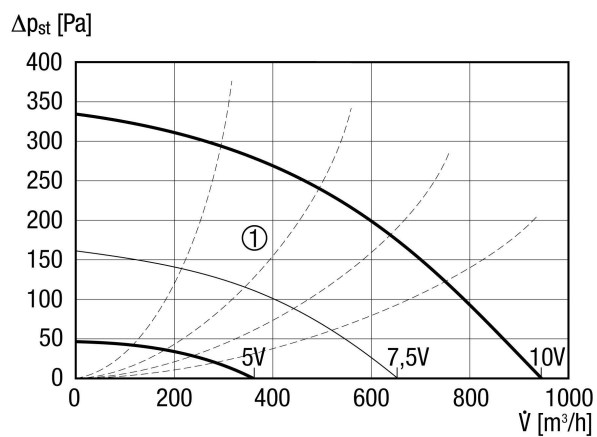

DRD 18 EC

Krátká informace

Střešní ventilátor s EC motorem

Typové číslo

0087.0170

Technické údaje

Průtok	950 m ³ /h
Počet otáček	1.990 1/min
Lze regulovat	✓
Možnost reverzace	—
Druh napětí	Jednofázový proud
Napájecí napětí	230 V
Kmitočet sítě	50 Hz
Jmenovitý výkon	85 W
I _{Max}	0,69 A
Druh krytí (IP)	54
Umístění	Střecha
Montážní poloha	svisle
Materiál	Ocelový plech, pozinkovaný
Teplota média při jmenovitém proudu	-25 do 60 °C
EAN	4012799871705
Celkem L _{WA5} , vysoký (akustický výkon v dB pro volné)	69 dB(A)

DRD 18 EC

Charakteristika

① Pomocné charakteristiky pro řízení 5 - 10 V

Rozměry [mm]

① Jmenovitá světlost

② Počet otvorů: 3