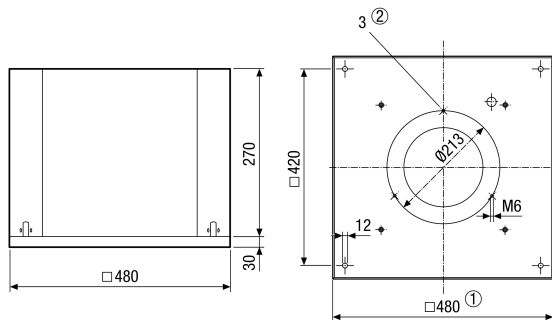

DRD 18 EC

Krátká informace

Střešní ventilátor s EC motorem

Typové číslo

0087.0170

Technické údaje

Průtok	950 m ³ /h
Počet otáček	1.990 1/min
Lze regulovat	✓
Možnost reverzace	—
Druh napětí	Jednofázový proud
Napájecí napětí	230 V
Kmitočet sítě	50 Hz
Jmenovitý výkon	85 W
I _{Max}	0,69 A
Druh krytí (IP)	54
Umístění	Střecha
Montážní poloha	svisle
Materiál	Ocelový plech, pozinkovaný
Teplota média při jmenovitém proudu	-25 do 60 °C
EAN	4012799871705
Celkem L _{WA5} , vysoký (akustický výkon v dB pro volné)	69 dB(A)

DRD 18 EC

Charakteristika

① Pomocné charakteristiky pro řízení 5 - 10 V

Rozměry [mm]

① Jmenovitá světlost

② Počet otvorů: 3